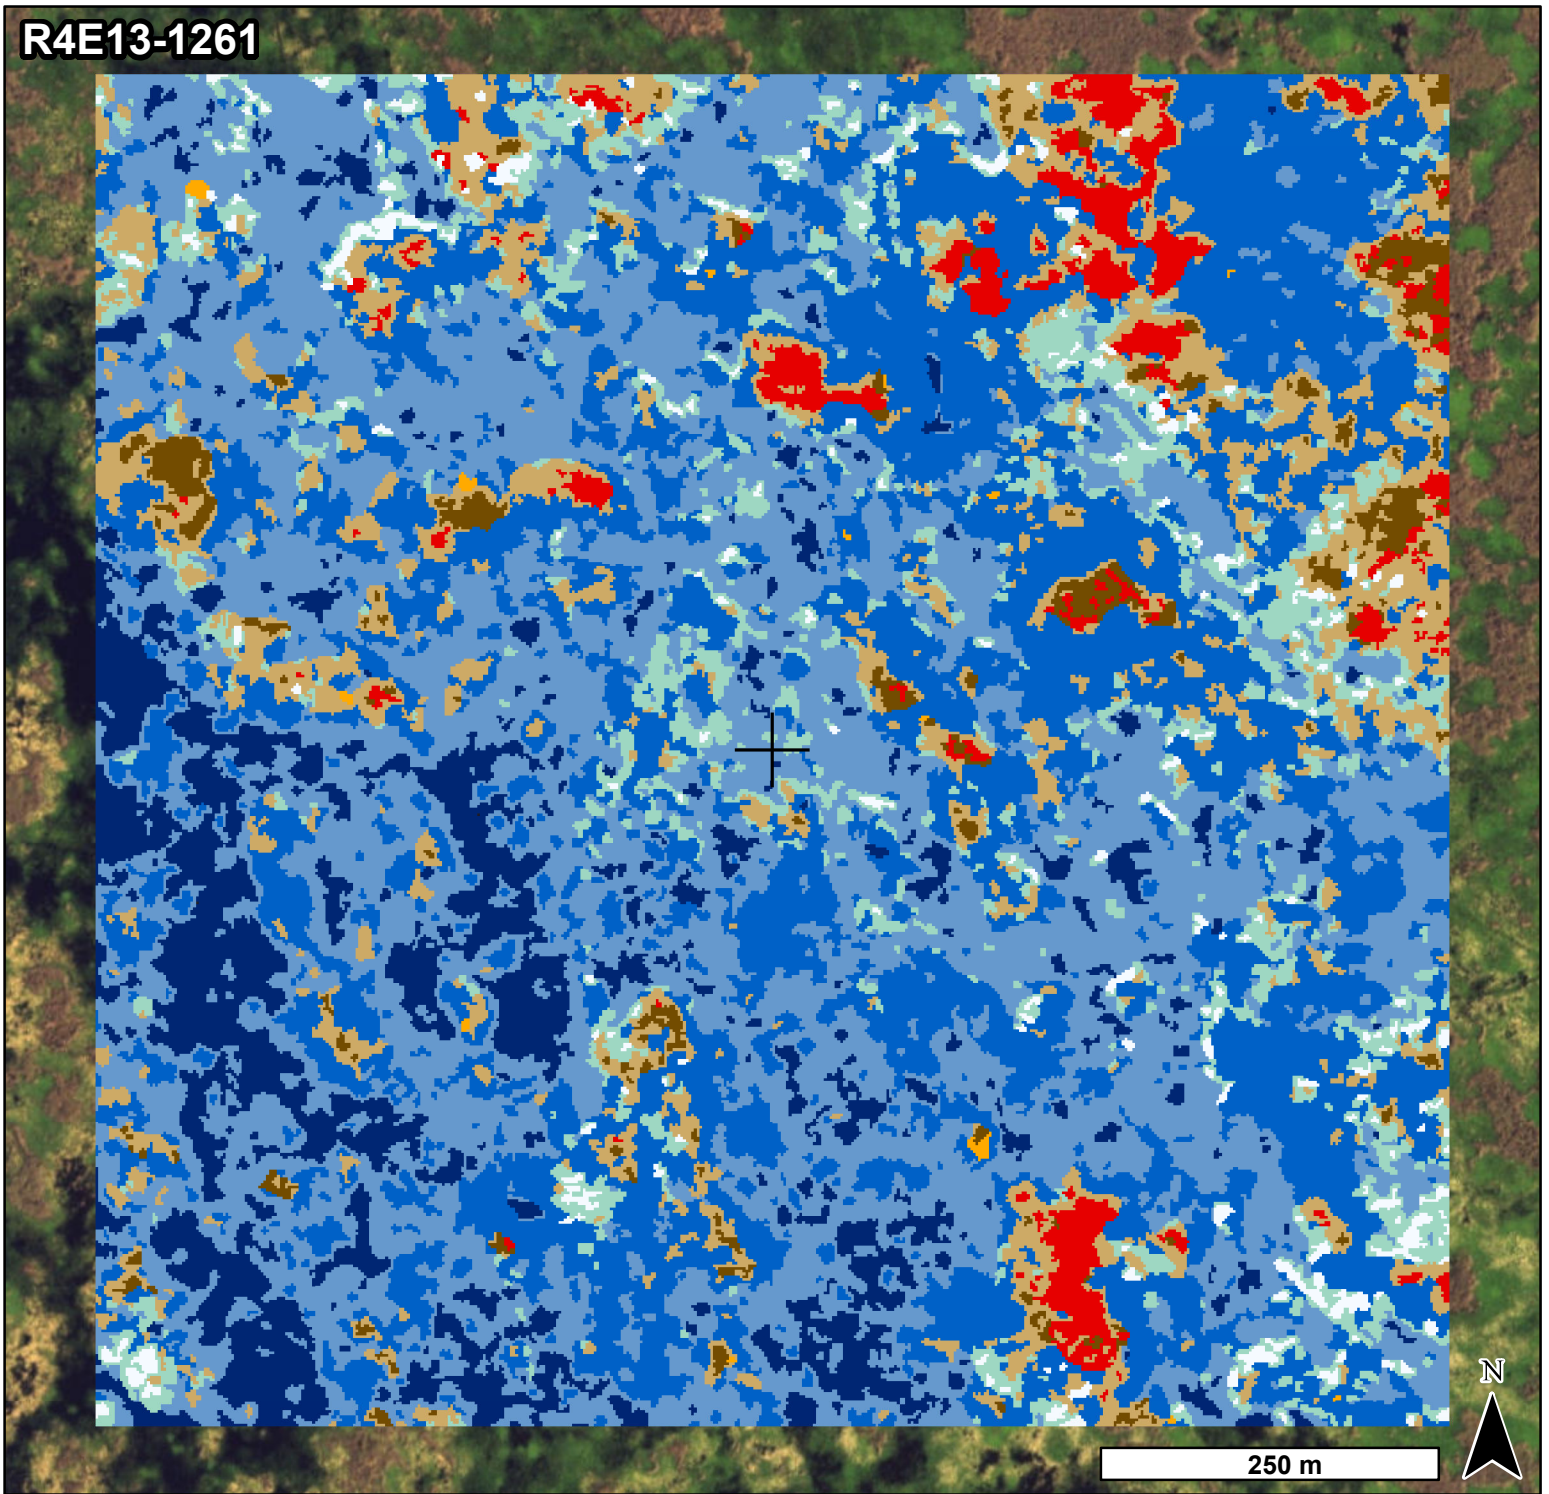

R4E13-1261

### Vegetation Type

- |  |  |  |
|--|--|--|
|  Aqua.Sbmr.      |  Brdlv.Flt.Nymp_Grm.Mrsh. |  Grm.Mrsh.Clad-Dns. |
|  Brdlv.Emrg.     |  Grm.Mrsh.                |  Grm.Mrsh.Typh      |
|  Brdlv.Flt.Nymp. |  Grm.Mrsh.Clad.           |  Peri.              |